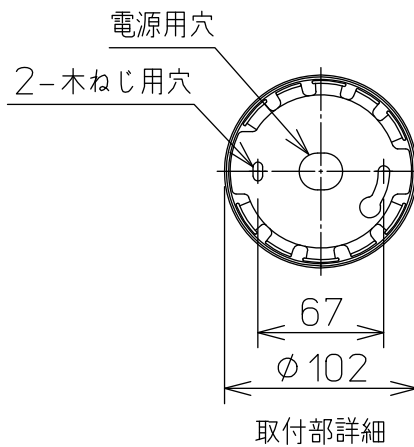

姿図

**⚠ 安全に関するご注意**

- この器具は、一般通常環境の屋内天井吊下専用器具です。一般通常環境以外の所、指定外の傾斜天井、屋外、湿気の多い所、水気のかかる所、壁面、床面では使用しないでください。落下・感電・火災の原因になります。
- 電源電圧は、定格電圧±6%以内でご使用ください。感電・火災の原因になります。
- この器具は木ねじ取付専用器具です。必ず木ねじ(2本)で補強材のある位置に取付けて下さい。落下の原因になります。

定格光束	560Lm
LED照明器具の固有エネルギー消費効率	63.6Lm/W
LED光源寿命	40000時間

No.	部品名	材質	備考	機能	一般用	特記事項
7				取付場所	屋内 天井吊下専用	吊高さ調節可能 (全長1000~1500mm) 調光器併用不可 傾斜天井にも取付可能 (55°まで)
6				電源接続	端子台	
5				消費電力	8.8 W 定格電圧 100 V	
4	カバー	アクリル	透明/乳白	電気容量	18 VA	
3	本体	アルミ		LED付 交換可	LED電球 8.8W 演色性Ra80 電球色(2700K) LSPX-101E26×1灯 E26 ソニー(株)製	スイッチ無し
2	キャプタイヤコード	塩化ビニル	白			
1	フランジ	ABS樹脂	白			
No.	部品名	材質	備考	器具重量	約 1.1 kg	峠田 老田 ①