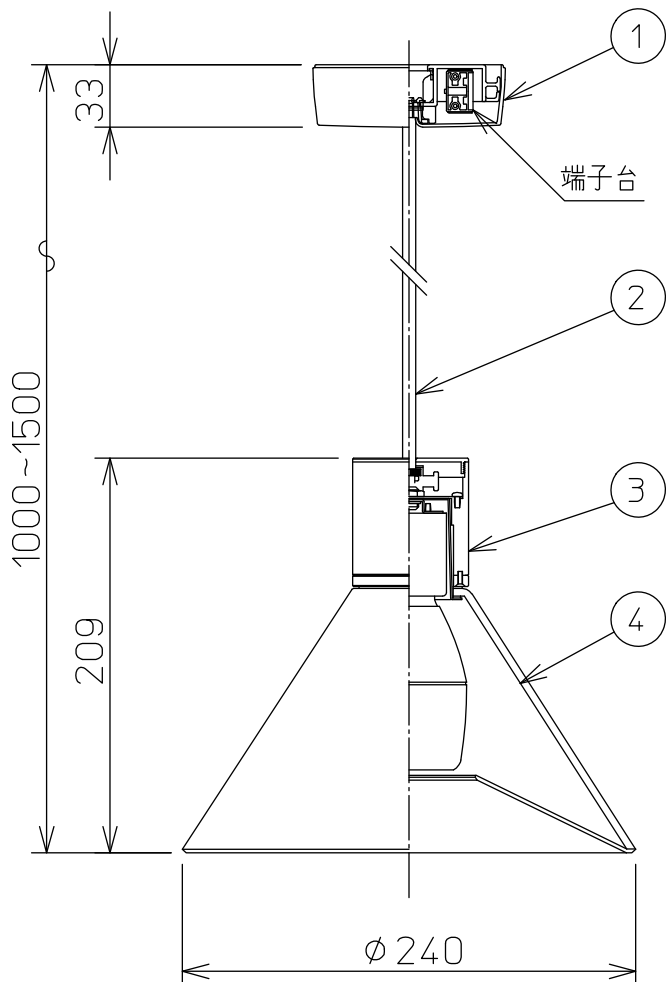

姿図

**⚠ 安全に関するご注意**

- この器具は、一般通常環境の屋内天井吊下専用器具です。一般通常環境以外の所、指定外の傾斜天井、屋外、湿気の多い所、水気のかかる所、壁面、床面では使用しないでください。落下・感電・火災の原因になります。
- 電源電圧は、定格電圧±6%以内でご使用ください。感電・火災の原因になります。
- この器具は木ねじ取付専用器具です。必ず木ねじ(2本)で補強材のある位置に取付けて下さい。落下の原因になります。

定格光束	560Lm
LED照明器具の固有エネルギー消費効率	63.6Lm/W
LED光源寿命	40000時間

No.	部品名	材質	備考	機能	一般用	特記事項
7				取付場所	屋内 天井吊下専用	吊高さ調節可能 (全長1000~1500mm) 調光器併用不可 傾斜天井にも取付可能 (55°まで)
6				電源接続	端子台	
5				消費電力	8.8 W 定格電圧 100 V	
4	カバー	アクリル	透明/乳白	電気容量	18 VA	
3	本体	アルミ		LED付 交換可	LED電球 8.8W 演色性Ra80 電球色(2700K) LSPX-101E26×1灯 E26 ソニー(株)製	スイッチ無し
2	キャプタイヤコード	塩化ビニル	白			
1	フランジ	ABS樹脂	白			
No.	部品名	材質	備考	器具重量	約 1.1 kg	峠田 老田 ①