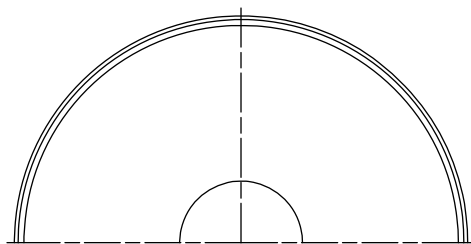

姿図

⚠ 安全に関するご注意

- この器具は、一般通常環境の屋内天井吊下専用器具です。一般通常環境以外の所、指定外の傾斜天井、屋外、湿気の多い所、水気のかかる所、壁面、床面では使用しないでください。落下・感電・火災の原因になります。
- 電源電圧は、定格電圧±6%以内でご使用ください。感電・火災の原因になります。
- この器具は木ねじ取付専用器具です。必ず木ねじ(2本)で補強材のある位置に取付けて下さい。落下の原因になります。

定格光束	560Lm
LED照明器具の固有エネルギー消費効率	63.6Lm/W
LED光源寿命	40000時間

No.	部品名	材質	備考	機能	一般用	特記事項
7				取付場所	屋内 天井吊下専用	吊高さ調節可能 (全長1000~1500mm) 調光器併用不可 傾斜天井にも取付可能 (55°まで)
6				電源接続	端子台	
5				消費電力	8.8 W 定格電圧 100 V	
4	カバー	アクリル	透明/乳白	電気容量	18 VA	
3	本体	アルミ		LED付 交換可	LED電球 8.8W 演色性Ra80 電球色(2700K) LSPX-101E26×1灯 E26 ソニー(株)製	スイッチ無し
2	キャプタイヤコード	塩化ビニル	白			
1	フランジ	ABS樹脂	白			
No.	部品名	材質	備考	器具重量	約 1.1 kg	峠田 老田 ①