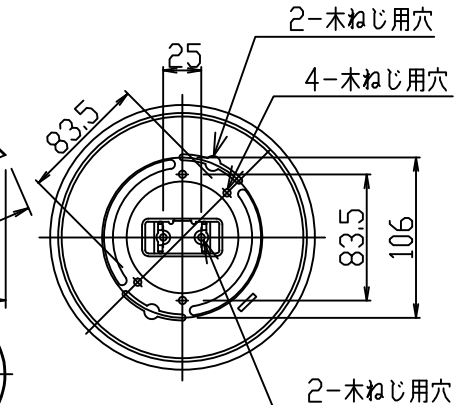

姿図

取付部詳細

定格光束	1990Lm
LED照明器具の固有エネルギー消費効率	79.0Lm/W
LEDランプ寿命	40000時間

				機能	一般用			特記事項 簡易取付式 調光器併用不可
7	カバー	アルミ	黒塗装(内面白塗装)	取付場所	屋内 天井吊下専用			
6	飾り	木製	ウォールナット色塗装	電源接続	引掛シーリング			
5	アーム	鋼管	真鍮ブロンズメッキ	消費電力	25.2W	定格電圧	100 V	
4	本体	鋼板	黒塗装	電気容量	42 VA			
3	チェーン	鋼棒	黒塗装	LED 付 交換可	LED電球 4.2W 演色性 Ra82 電球色 (2700K) LDA4L-H-E17×6灯 E17 大光電機(株)製			
2	フランジ	鋼板	黒塗装		スイッチ無し			
1	取付座	鋼板	脱脂					
No.	部品名	材質	備考	器具重量	約 3.0 kg			峠田 坂本 ①