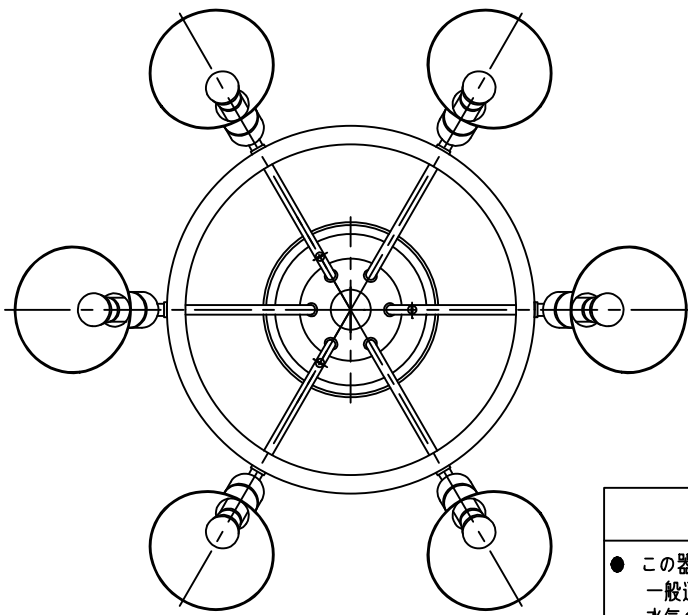

姿図

取付部詳細

⚠ 安全に関するご注意

- この器具は、一般通常環境の屋内天井吊下げ専用器具です。一般通常環境以外の所、傾斜天井、屋外、湿気の多い所、水気のかかる所、壁面、床面では使用しないでください。落下・感電・火災の原因になります。
- 電源電圧は、±6%内でご使用下さい。感電・火災の原因になります。
- この器具は木ねじ取付専用器具です。必ず木ねじ（2本）で補強材のある位置に取付けて下さい。落下の原因になります。

定格光束	1990Lm
LED照明器具の固有エネルギー消費効率	79.0Lm/W
LEDランプ寿命	40000時間

				機能	一般用			特記事項 簡易取付式 調光器併用不可
7				取付場所	屋内 天井吊下専用			
6				電源接続	引掛シーリング			
5	カバー	鋼板	黒塗装(内面白塗装)	消費電力	25.2W	定格電圧	100 V	
4	飾り	木製	ウォールナット色塗装	電気容量	42 VA			
3	アーム	鋼管	真鍮ブロンズメッキ	LED 付 交換可	LED電球 4.2W 演色性 Ra82 電球色(2700K) LDA4L-H-E17×6灯 E17 大光電機(株)製			
2	フランジ	鋼板	黒塗装					
1	取付座	鋼板	脱脂					
No.	部品名	材質	備考	器具重量	約 2.4 kg			峠田 坂本 ①