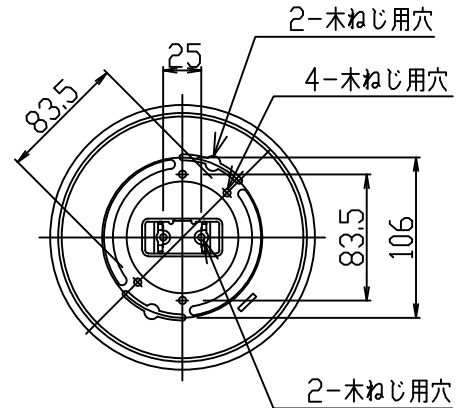

姿図

取付部詳細

⚠ 安全に関するご注意

- この器具は、一般通常環境の屋内天井吊下げ専用器具です。一般通常環境以外の所、傾斜天井、屋外、湿気の多い所、水気のかかる所、壁面、床面では使用しないでください。落下・感電・火災の原因になります。
- 電源電圧は、±6%内でご使用下さい。感電・火災の原因になります。
- この器具は木ねじ取付専用器具です。必ず木ねじ（2本）で補強材のある位置に取付けて下さい。落下の原因になります。

定格光束	1990Lm
LED照明器具の固有エネルギー消費効率	79.0Lm/W
LEDランプ寿命	40000時間

				機能	一般用			特記事項 簡易取付式 調光器併用不可
7				取付場所	屋内 天井吊下専用			
6				電源接続	引掛シーリング			
5	カバー	鋼板	黒塗装(内面白塗装)	消費電力	25.2W	定格電圧	100 V	
4	飾り	木製	ウォールナット色塗装	電気容量	42 VA			
3	アーム	鋼管	真鍮ブロンズメッキ	LED 付 交換可	LED電球 4.2W 演色性 Ra82 電球色(2700K) LDA4L-H-E17×6灯 E17 大光電機(株)製			
2	フランジ	鋼板	黒塗装					
1	取付座	鋼板	脱脂					
No.	部品名	材質	備考	器具重量	約 2.4 kg			峠田 坂本 ①