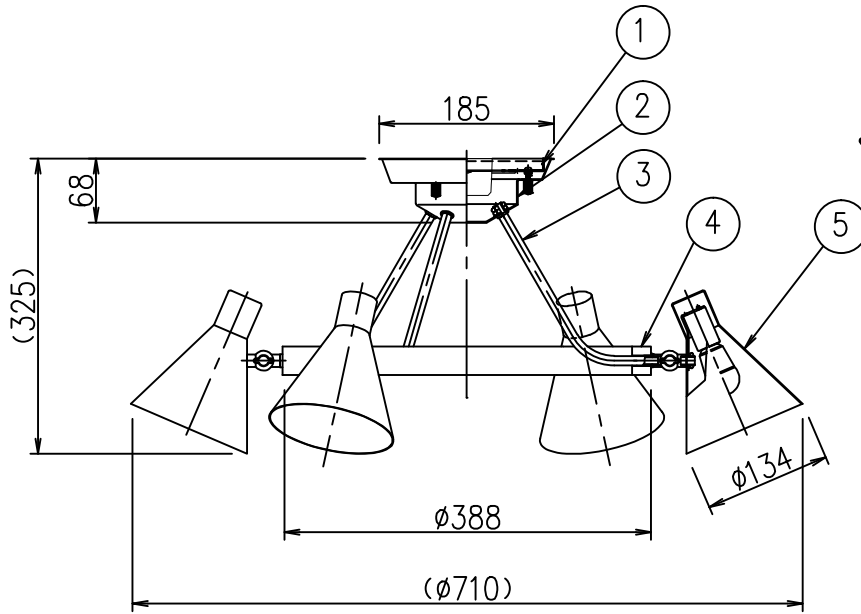

姿図

取付部詳細

⚠ 安全に関するご注意

- この器具は、一般通常環境の屋内天井吊下げ専用器具です。一般通常環境以外の所、傾斜天井、屋外、湿気の多い所、水気のかかる所、壁面、床面では使用しないでください。落下・感電・火災の原因になります。
- 電源電圧は、±6%内でご使用下さい。感電・火災の原因になります。
- この器具は木ねじ取付専用器具です。必ず木ねじ（2本）で補強材のある位置に取付けて下さい。落下の原因になります。

定格光束	1990Lm
LED照明器具の固有エネルギー消費効率	79.0Lm/W
LEDランプ寿命	40000時間

				機能	一般用			特記事項 簡易取付式 調光器併用不可
7				取付場所	屋内 天井吊下専用			
6				電源接続	引掛シーリング			
5	カバー	鋼板	黒塗装(内面白塗装)	消費電力	25.2W	定格電圧	100 V	
4	飾り	木製	ウォールナット色塗装	電気容量	42 VA			
3	アーム	鋼管	真鍮ブロンズメッキ	LED 付 交換可	LED電球 4.2W 演色性 Ra82 電球色(2700K) LDA4L-H-E17×6灯 E17 大光電機(株)製			
2	フランジ	鋼板	黒塗装					
1	取付座	鋼板	脱脂					
No.	部品名	材質	備考	器具重量	約 2.4 kg			峠田 坂本 ①