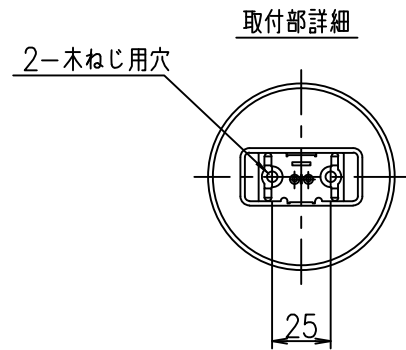

姿図

⚠ 安全に関するご注意

- この器具は、一般通常環境の屋内天井吊下げ専用器具です。一般通常環境以外の所、傾斜天井、屋外、湿気の多い所、水気のかかる所、壁面、床面では使用しないでください。落下・感電・火災の原因になります。
- 電源電圧は、±6%内でご使用下さい。感電・火災の原因になります。
- この器具は木ねじ取付専用器具です。必ず木ねじ（2本）で補強材のある位置に取付けて下さい。落下の原因になります。

定格光束	370Lm
LED照明器具の固有エネルギー消費効率	88.1Lm/W
LEDランプ寿命	40000時間

				機能	一般用	特記事項	
7				取付場所	屋内 天井吊下専用		引掛シーリング取付式 吊高さ調節可能 調光器併用不可
6				電源接続	引掛シーリング		
5				消費電力	4.2W	定格電圧 100 V	
4	カバー	鋼板	ミントグリーン塗装(内面白塗装)	電気容量	7 VA		スイッチ無し
3	飾り	木製	メイプル色塗装	LED付 交換可	LED電球 4.2W 演色性 Ra82 電球色(2700K) LDA4L-H-E17×1灯 E17 大光電機(株)製		
2	キャプタイヤコード	塩化ビニル	白				
1	フランジ	ポリスチレン	白				
No.	部品名	材質	備考	器具重量	約	0.7 kg	峠田 坂本 ①